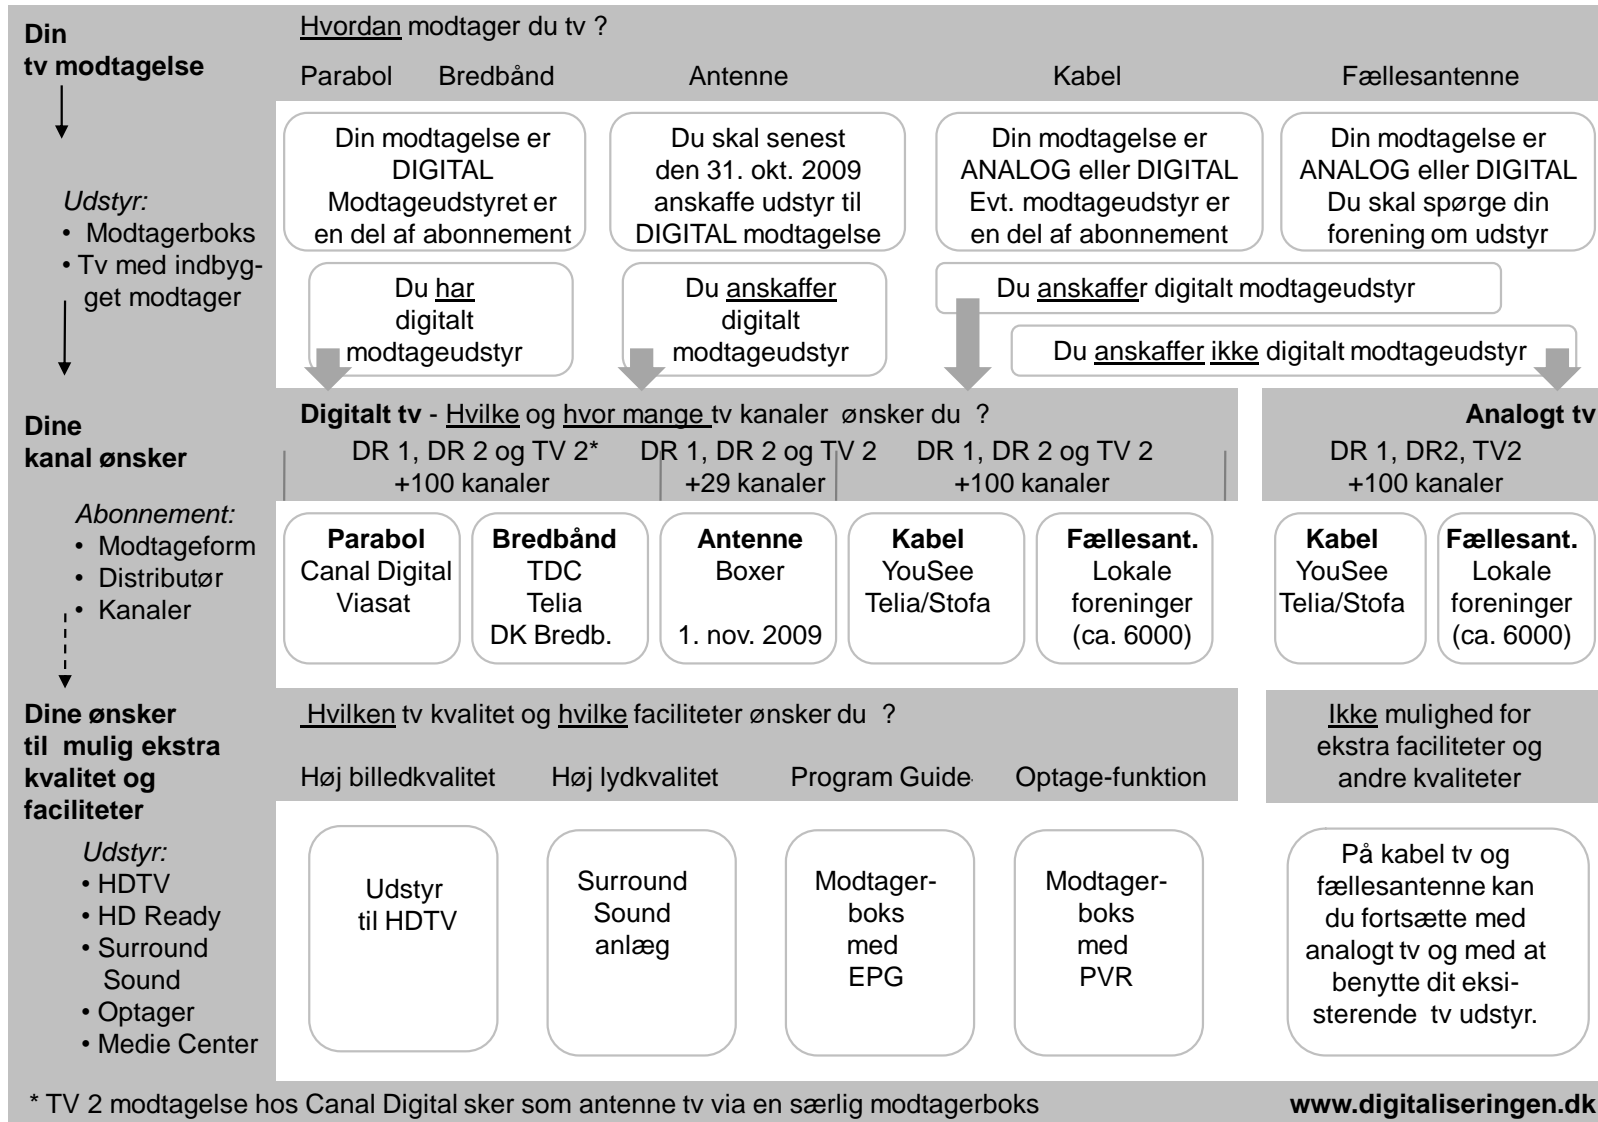

Guide til dine beslutninger om digitalt tv

* TV 2 modtagelse hos Canal Digital sker som antenne tv via en særlig modtagerboks

www.digitaliseringen.dk